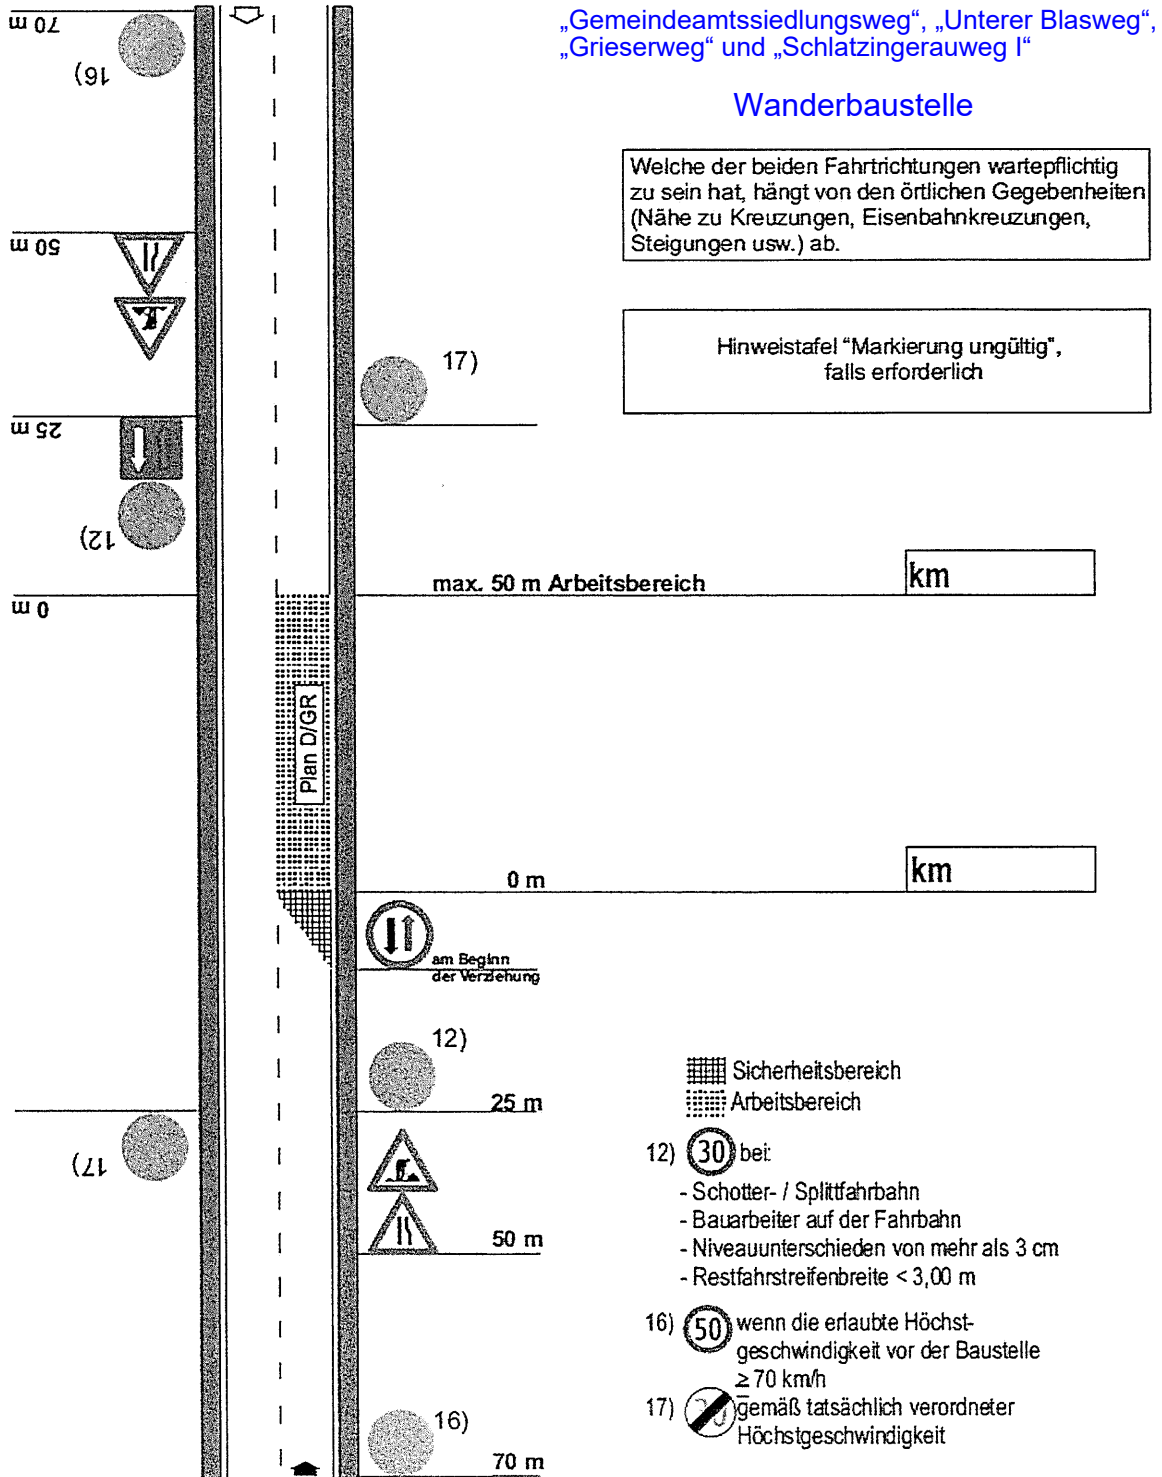

LO3

Arbeitsstellen von längerer Dauer
Sperrung eines Fahrstreifens
Regelung mittels Wartepflicht

Personalisiert für: Amt der Kärntner Landesregierung, Klagenfurt am 22.03.2016